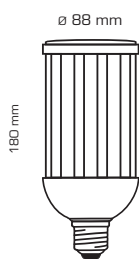

corn E27

ficha técnica

ref. 5550131

Nombre	corn E27
Referencia	5550131
Materiales	PC con retardador de llamas
Difusor	Aluminio
Potencia	27W
Temperatura de color	6400K
Flujo luminoso	3645lm
Dimmable	No
Ángulo de apertura	360°
Ángulo de inclinación	-
IP	64
IK	10
F.P	>0.95
UGR	-
IRC	≥83
Chip	SAMSUNG SMD 2835
Driver	i-TEC series
Vida media (duración)	+50.000h
Clase energética	A+
Aislamiento eléctrico	Clase II
Colores	Blanco
Medida exterior	180mm x Ø88mm
Protección contra sobretensión	4kV
Tª (ambiente/trabajo)	-20°C ~ 50°C
Input	AC85 ~ 305V
Output	DC30 ~ 48V
Frecuencia	50/60Hz
Peso	0.62kg
Certificados	CE RoHS
Garantía	2 años